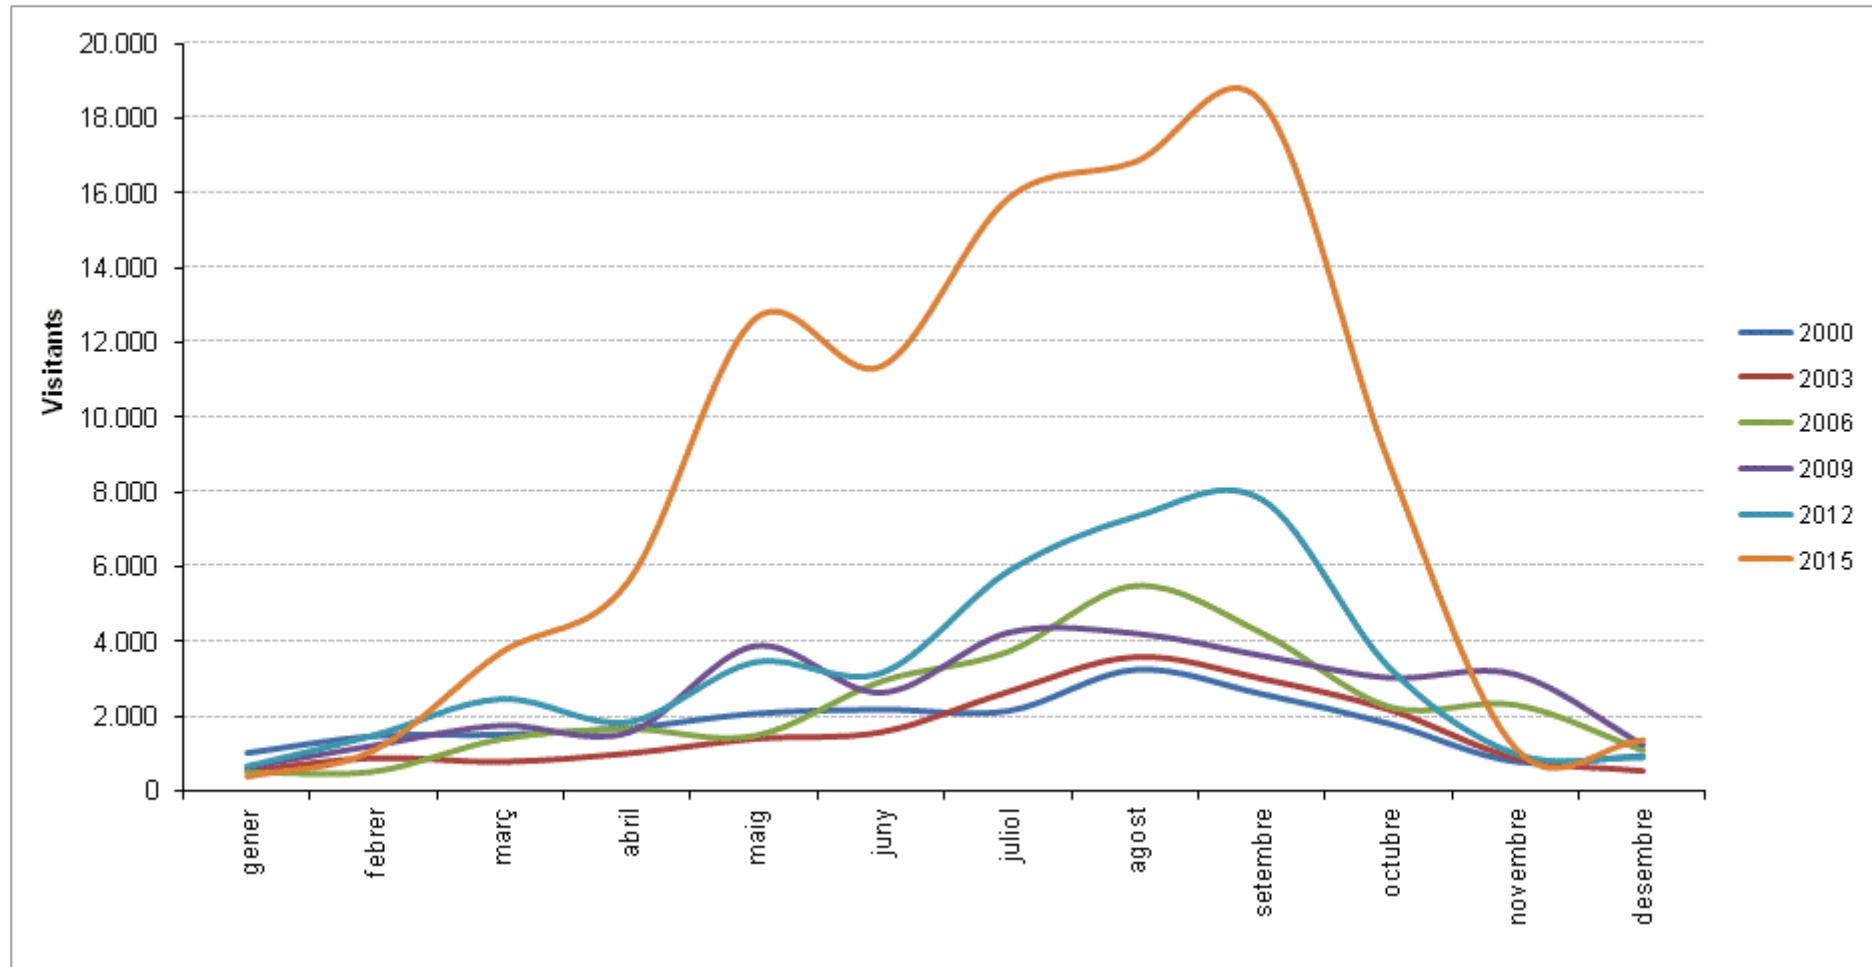

Gràfic 4. Evolució del nombre de visitants als museus de Menorca per mesos. 2000-2015

Font: Fundació Destí Menorca, Museu Diocesà de Menorca, Casa Museu Pintor Torrent, Museu Militar de Menorca, Ecomuseu Cap de Cavalleria, Ajuntament de Ciutadella, Catedral de Menorca, Ajuntament de Maó, Museu de Menorca. Elaboració: OBSAM.

Nota: no inclou els museus dels quals no disposem de dada mensual. Veure nota Taula1.