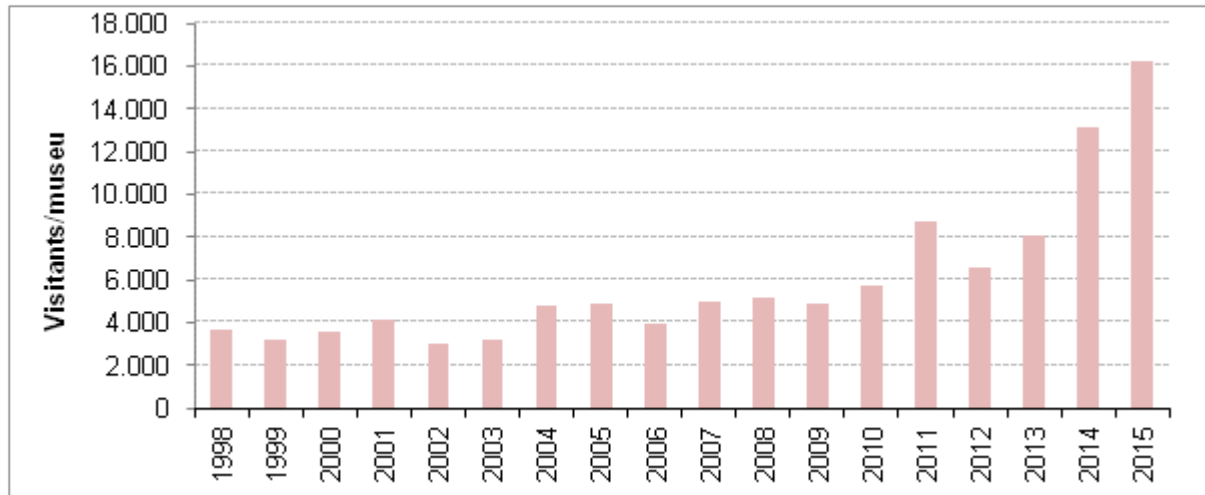

Gràfic 2. Evolució del nombre mitjà de visitants per museu. 1998-2015.

Font: Fundació Destí Menorca, Museu Diocesà de Menorca, Casa Museu Pintor Torrent, Museu Militar de Menorca, Ecomuseu Cap de Cavalleria, Ajuntament de Ciutadella, Catedral de Menorca, Ajuntament de Maó, Museu de Menorca. Elaboració: OBSAM.

Nota: veure nota Taula1.

Taula 1. Visites als principals museus de l'illa. 1998-2015.

Museu	Mes	1998	1999	2000	2001	2002	2003	2004	2005	2006	2007	2008	2009	2010	2011	2012	2013	2014	2015	
Museu Militar de Menorca	gener	762	267	44	131	19	84	130	56	0	103	131	-	-	-	16	12	13	-	
	febrer	1.113	188	248	167	65	175	245	167	30	112	148	321	273	21	22	62	44	-	
	març	1.046	330	214	186	121	68	181	156	62	86	131	330	270	35	69	162	69	57	
	abril	993	119	196	278	173	137	142	162	167	138	217	112	190	57	90	126	112	123	
	maig	761	254	249	533	306	227	334	338	279	276	385	137	269	174	199	256	174	230	
	juny	320	175	261	301	288	359	195	266	255	329	287	198	400	456	202	401	288	263	
	juliol	314	245	208	284	245	263	280	236	287	328	331	215	302	369	219	261	224	280	
	agost	497	383	327	353	347	281	404	388	456	461	388	151	416	353	283	272	246	378	
	setembre	407	205	329	299	221	364	343	318	518	463	343	133	269	351	282	311	260	466	
	octubre	553	232	300	231	232	313	241	111	326	287	220	242	147	191	212	222	274	294	
	novembre	298	119	169	114	60	66	131	-	147	244	229	227	90	32	47	43	31	27	
	desembre	564	56	165	81	44	40	122	-	83	132	161	215	17	16	68	20	123	122	
	anual		7.628	2.573	2.710	2.958	2.121	2.377	2.748	2.198	2.610	2.959	2.971	2.281	2.643	2.055	1.709	2.148	1.858	2.240