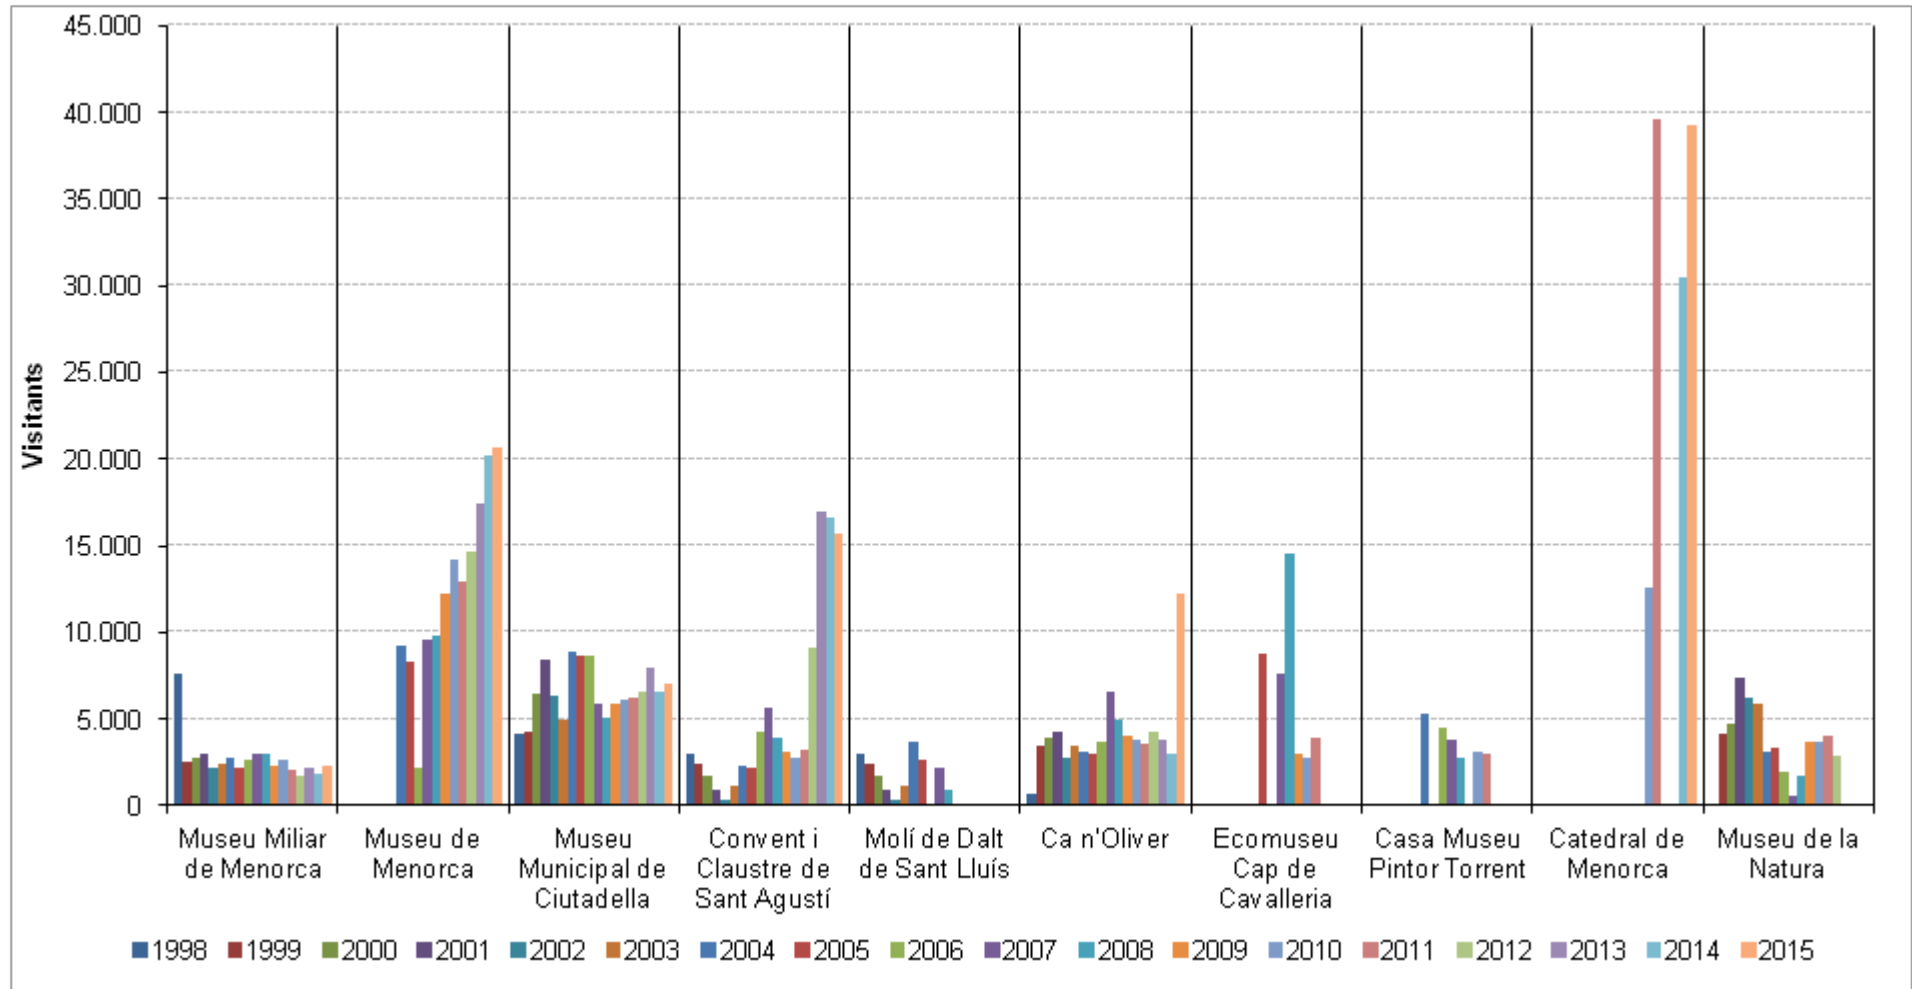

Gràfic 3. Evolució del nombre de visitants per museu. 1998-2015.

Font: Fundació Destí Menorca, Museu Diocesà de Menorca, Casa Museu Pintor Torrent, Museu Militar de Menorca, Ecomuseu Cap de Cavalleria, Ajuntament de Ciutadella, Ajuntament de Maó, Museu de Menorca. Elaboració: OBSAM.

Nota: veure nota Taula 1.