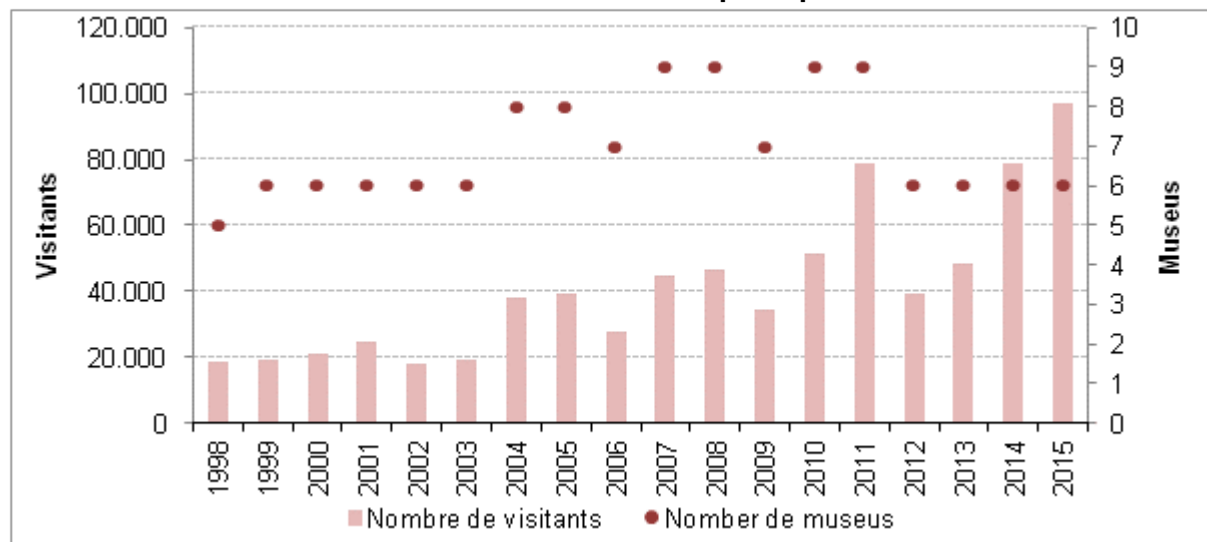

Aquest indicador recull informació sobre el nombre de visitants mensuals i anuals als diferents museus de l'illa. Gairebé tots els museus que es consideren formaven part de la Xarxa Menorca Monumental. Aquesta va desaparèixer el 2013 amb la creació de les noves Rutes Culturals de Menorca, que classifiquen els museus i monuments en funció de les característiques dels béns que els integren.

Cal tenir en compte que les dades que s'aporten són orientatives i només es poden comparar interanualment fins a un cert punt, ja que cada any manquen dades d'algun element per obres, reformes o altres motius que impedeixen comptabilitzar el nombre de visitants. És convenient, per tant, veure l'apartat de notes de les taules i gràfics per a una interpretació més detallada de les dades de la sèrie.

Dels **resultats** obtinguts s'observa una tendència creixent del nombre de visitants als museus de l'illa, amb un destacat augment durant el període 2010-2015, en què el nombre mitjà de visitants per museu gairebé s'ha triplicat. També es comprova la marcada estacionalitat de l'indicador, més accentuada durant els darrers anys. Aquesta estacionalitat es veu trencada, només en alguns casos, per les visites escolars o per altres visites en grup organitzades per diferents entitats de l'illa durant la temporada baixa.

Gràfic 1. Evolució del nombre total de visitants als principals museus de l'illa. 1998-2015.

Font: Fundació Destí Menorca, Museu Diocesà de Menorca, Casa Museu Pintor Torrent, Museu Militar de Menorca, Ecomuseu Cap de Cavalleria, Ajuntament de Ciutadella, Catedral de Menorca, Ajuntament de Maó, Museu de Menorca. Elaboració: OBSAM.

Nota: veure nota Taula1.